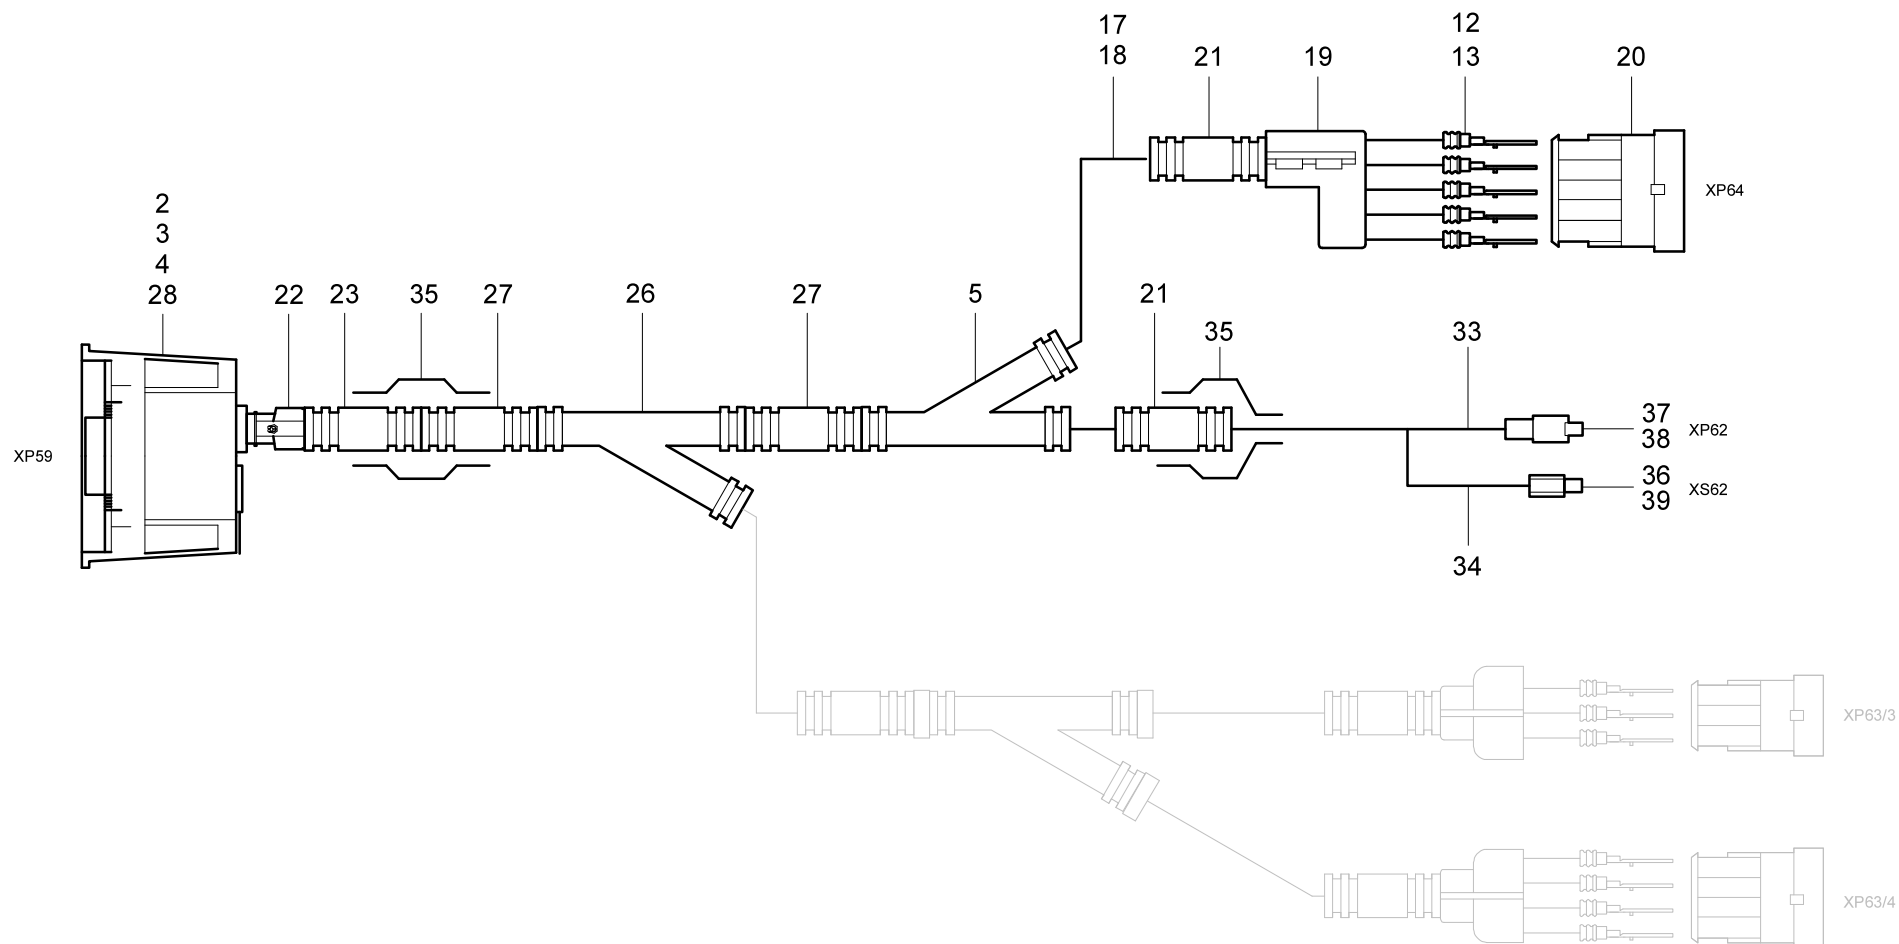

GROVE

KABELBAUM ANHAENGERSTECKDOSE 14 POLIG

LACED WIRING HARNESS FOR TRAILER PLUG BOX 14 POLE

BILDTAFFEL
PICTORIAL DISPLAY

06.13

3125831-ETL C

1/2

**GMK 3060-2
CAB 2020**

GROVE

KABELBAUM ANHAENGERSTECKDOSE 14 POLIG
 LACED WIRING HARNESS FOR TRAILER PLUG BOX 14 POLE

BILDTADEL
 PICTORIAL DISPLAY

**GMK 3060-2
 CAB 2020**

06.13

3125831-ETL C

2/2